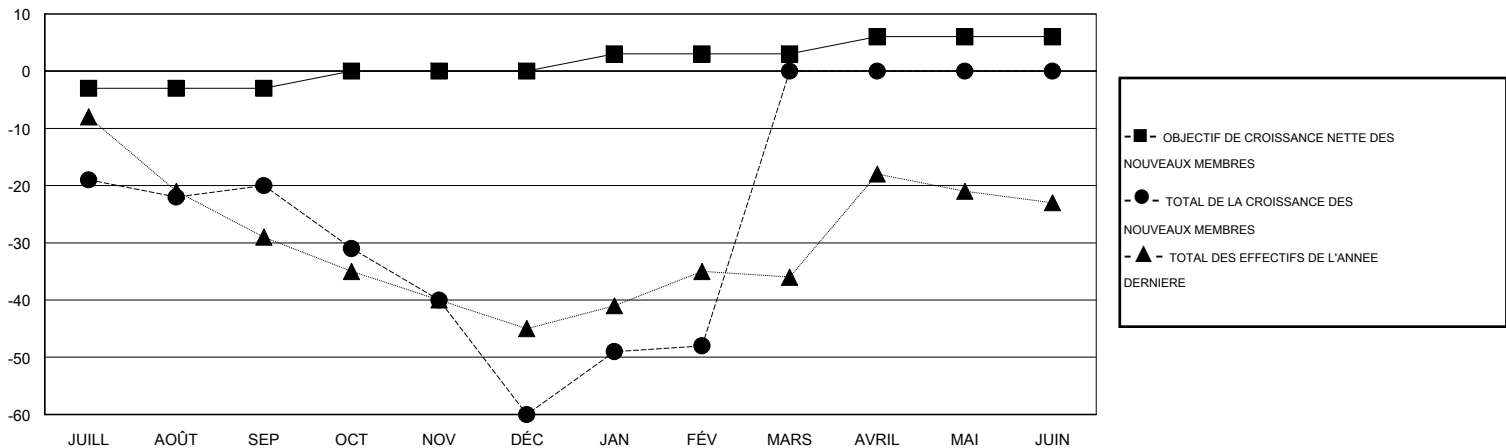

# MONTHLY MEMBERSHIP PROGRESS REPORT

District 103SE

Results as of: 2/28/2017

GMT: Jean-Jacques STOFFEL-MUNCK

LIEU FRANCE

RC EME

Clubs				Membres			
RESULTATS POUR 2016-2017				RESULTATS POUR 2016-2017			
TRIMESTRE	BUT CONCERNANT LES NOUVEAUX CLUBS	NOUVEAUX CLUBS	CLUBS ANNULÉS	TRIMESTRE	OBJECTIF DE CROISSANCE NETTE DES NOUVEAUX MEMBRES (excluant les membres réintégrés ou transférés)	TOTAL DE LA CROISSANCE DES NOUVEAUX MEMBRES (excluant les membres réintégrés ou transférés)	TOTAL DES MEMBRES RADIES (y compris les transferts)
JUILL/AOÛT/SEP	0	0	0	JUILL/AOÛT/SEP	-3	15	35
OCT/NOV/DÉC	1	0	0	OCT/NOV/DÉC	3	14	54
JAN/FÉV/MARS	0	0	0	JAN/FÉV/MARS	3	31	19
AVRIL/MAI/JUIN	1	0	0	AVRIL/MAI/JUIN	3	0	0

BUTS ET NOUVEAUX CLUBS REELS - CUMULATIF

BUTS ET MEMBRES REELS - CUMULATIF

CLUBS RADIES: 0	32 CLUBS OF 70 ONT AJOUTE 1 OU PLUSIEURS NOUVEAUX MEMBRES	<b>DISTRIBUTION PAR SEXE</b>
		HOMME 1,231 (80.46%)
		FEMME 299 (19.54%)
<b>MEMBRES RADIES</b>	<a href="#">CLIQUEZ ICI POUR LES INFORMATIONS CUMULATIVES SUR LES EFFECTIFS</a>	<b>NOMBRE TOTAL DE MEMBRES</b> 36
DECEDE 18		D'UNITÉS FAMILIALES
CLUB ANNULE 0		MEMBRES DE FAMILLE QUI RÈGENT 18
AUTRE 90		LA MOITIÉ DES COTISATIONS
<b>TOTAL 108</b>		