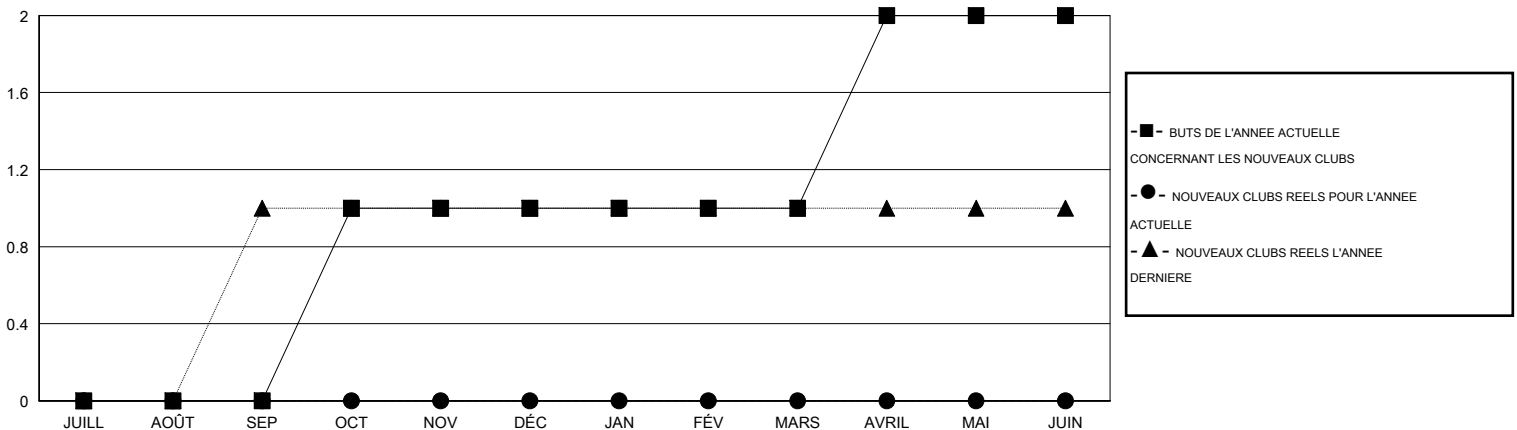

# MONTHLY MEMBERSHIP PROGRESS REPORT

District 103SE

Results as of: 2/28/2017

GMT: Jean-Jacques STOFFEL-MUNCK

LIEU FRANCE

RC EME

Clubs				Membres			
RESULTATS POUR 2016-2017				RESULTATS POUR 2016-2017			
TRIMESTRE	BUT CONCERNANT LES NOUVEAUX CLUBS	NOUVEAUX CLUBS	CLUBS ANNULÉS	TRIMESTRE	OBJECTIF DE CROISSANCE NETTE DES NOUVEAUX MEMBRES (excluant les membres réintégrés ou transférés)	TOTAL DE LA CROISSANCE DES NOUVEAUX MEMBRES (excluant les membres réintégrés ou transférés)	TOTAL DES MEMBRES RADIES (y compris les transferts)
JUILL/AOÛT/SEP	0	0	0	JUILL/AOÛT/SEP	-3	15	35
OCT/NOV/DÉC	1	0	0	OCT/NOV/DÉC	3	14	54
JAN/FÉV/MARS	0	0	0	JAN/FÉV/MARS	3	31	19
AVRIL/MAI/JUIN	1	0	0	AVRIL/MAI/JUIN	3	0	0

BUTS ET NOUVEAUX CLUBS REELS - CUMULATIF

BUTS ET MEMBRES REELS - CUMULATIF

CLUBS RADIES: 0	32 CLUBS OF 70 ONT AJOUTE 1 OU PLUSIEURS NOUVEAUX MEMBRES	<b>DISTRIBUTION PAR SEXE</b>
		HOMME 1,231 (80.46%)
		FEMME 299 (19.54%)
<b>MEMBRES RADIES</b>	<a href="#">CLIQUEZ ICI POUR LES INFORMATIONS CUMULATIVES SUR LES EFFECTIFS</a>	<b>NOMBRE TOTAL DE MEMBRES</b> 36
DECEDE 18		D'UNITÉS FAMILIALES
CLUB ANNULE 0		MEMBRES DE FAMILLE QUI RÈGENT 18
AUTRE 90		LA MOITIÉ DES COTISATIONS
<b>TOTAL 108</b>		